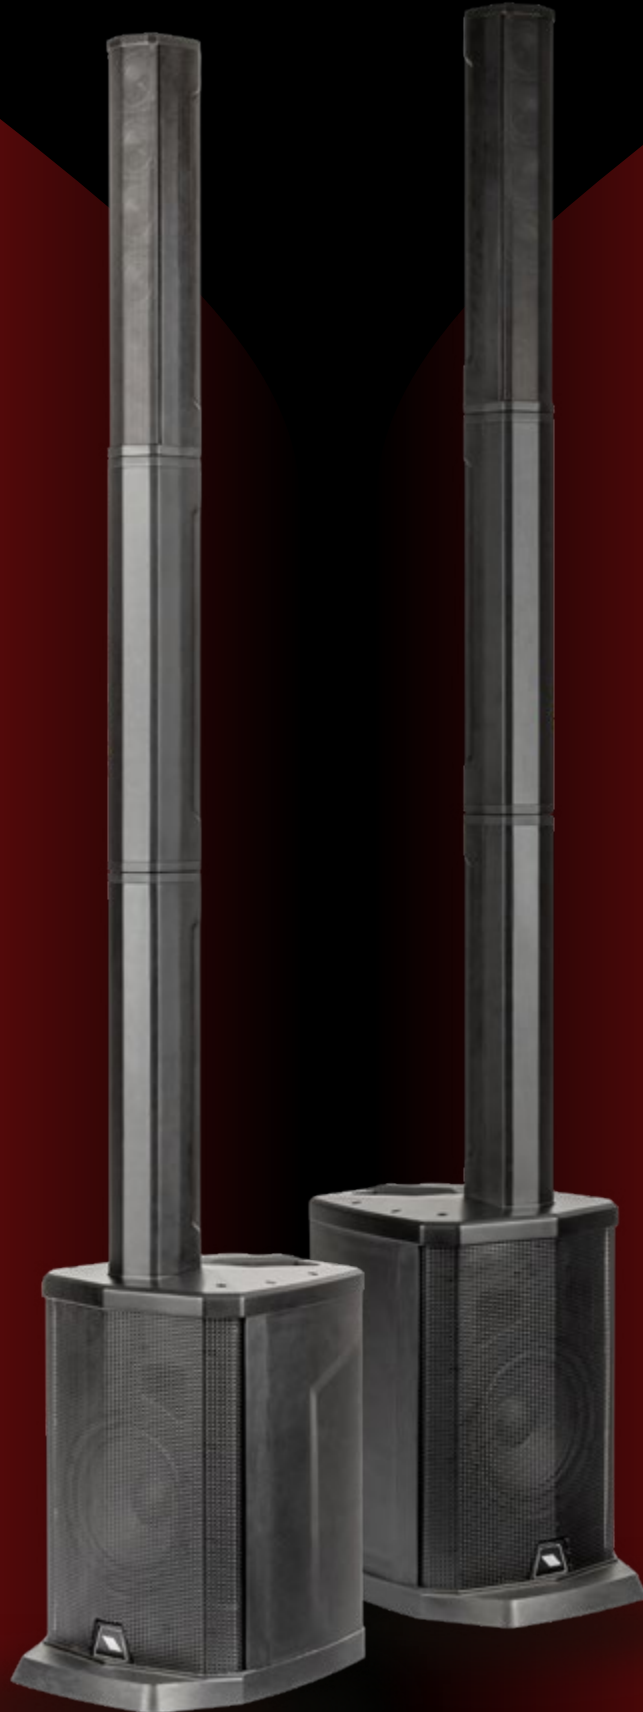

PROEL 

SESSION1X & SESSION1X FREE

SESSION1X & SESSION1X FREE

*SUONO ECCEZIONALE,
OVUNQUE TI PORTI LA MUSICA.*

Porta con te la qualità del suono Proel
in ogni situazione!

SESSION1X e SESSION1X FREE sono
sistemi a colonna portatili compatti,
potenti e facilissimi da usare, pensati
per chi vuole un audio chiaro, definito
e di facile gestione, dal parlato alla
musica dal vivo e ai DJ set.

SESSION1X

*COMPATTO,
IMMEDIATO,
PRONTO IN POCHI SECONDI.*

Il SESSION1X è un sistema a colonna compatto e alimentato da rete, la scelta ideale per applicazioni fisse o semi-mobili dove la rete elettrica è disponibile, garantendo prestazioni costanti senza limiti di autonomia. Con un peso di soli 14 kg, offre potenza e portabilità per conferenze, live e DJ set.

SESSION1XFREE

*LIBERTÀ TOTALE,
NESSUNA PRESA NECESSARIA.*

SESSION1X FREE, sistema a colonna con batteria integrata, aggiunge la massima libertà grazie alla batteria agli ioni di litio, con autonomia fino a 8-10 ore, perfetta per eventi all'aperto, street performance e applicazioni mobili senza cavi. Con soli 14,5 kg di peso, risulta essere un sistema ultra-portatile e grazie all'alimentazione ibrida rete/batteria offre una versatilità totale.